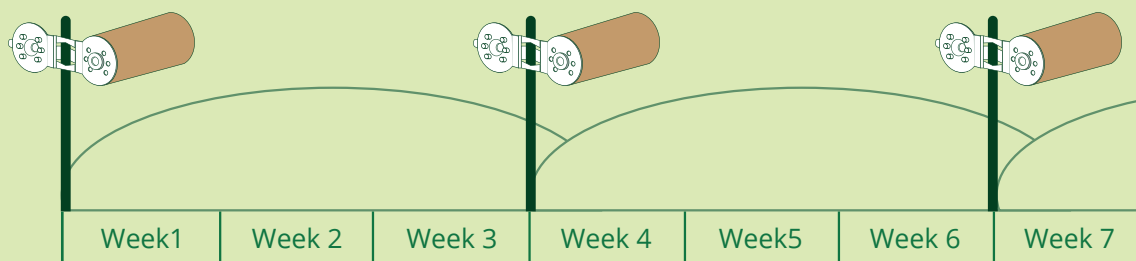

## Tijdsinterval tussen 2 applicaties van het Protect gamma

Respecteer de tijd tussen introducties: **3 weken** voor

### Constance bescherming met Protect

Begin met Protect zonder aanwezigheid van bladluizen in het gewas