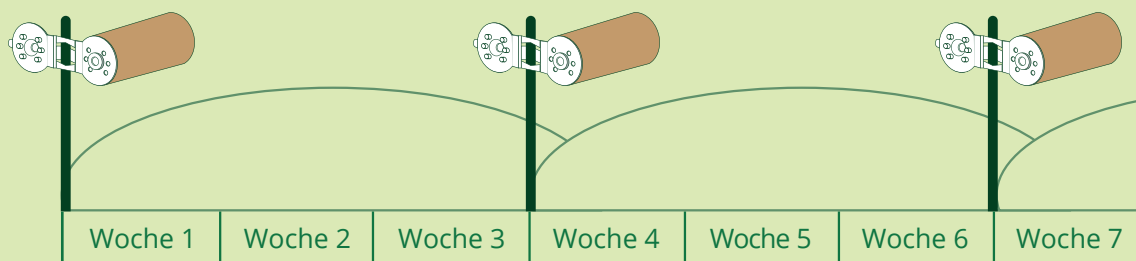

Die Protect Linie Intervalle zwischen Protect Einsätzen

Respektieren Sie die Zeit zwischen den Freisetzungen: **3 Wochen** für

Konstanten Schutz mit Protect

Starten Sie mit Protect ohne Blattläuse in der Kultur