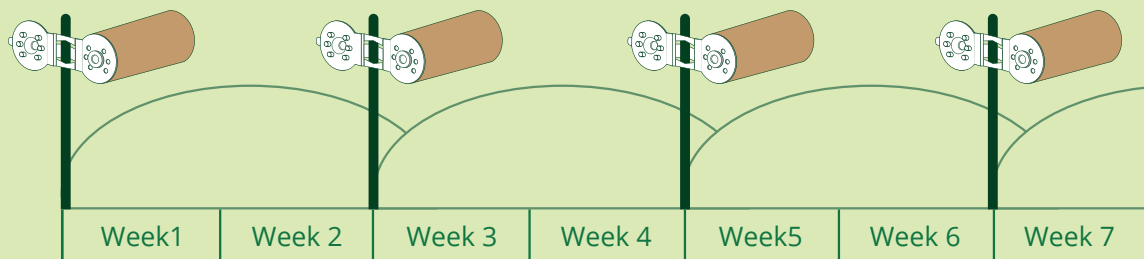

Tijdsinterval tussen 2 applicaties van het Protect gamma

Respecteer de tijd tussen introducties: **2 weken** voor

Constance bescherming met Protect

 Begin met Protect zonder aanwezigheid van bladluizen in het gewas